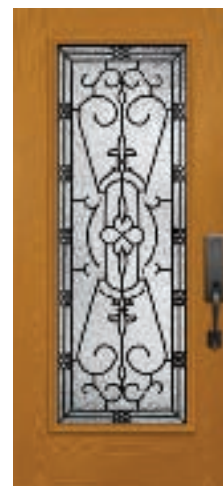

Door 89 CA-BV
S, K, SB, TB