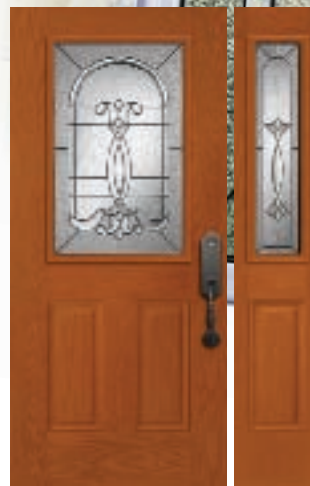

Door 35 AV-BC
S, K, SB, TB

Door 69 AV-BC
SB, TB

Door 19 AV-BC
S, TB

Door 21 AV-BC
S, SB, TB

Door 89 AV-BC
Sidelight L150 AV-BC
S, K, SB, TB
Transom T131ES
Also Available For 8' Entrances

Door 81 AV-BC • Sidelight L281 AV-BC
S, SB, TB