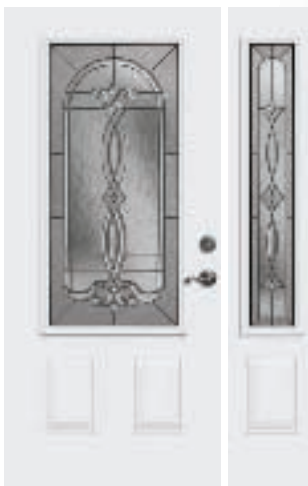

Door 35 AV-BC
S, K, SB, TB

Door 69 AV-BC
SB, TB

Door 19 AV-BC
S, TB

Door 21 AV-BC
S, SB, TB

Door 89 AV-BC
Sidelight L150 AV-BC
S, K, SB, TB
Transom T131ES
Also Available For 8' Entrances

Door 81 AV-BC • Sidelight L281 AV-BC
S, SB, TB