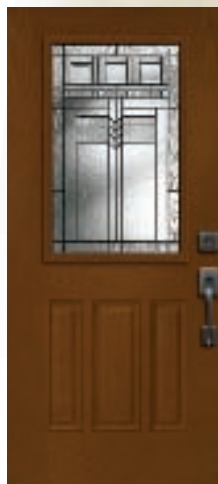

Door 89 KP-PA • Sidelight L150 KP-PA
S, K, SB, TB
Transom T131R / T232R / T131RS KP-PA
Also Available For 8' Entrances

Door 39 KP-PA • Sidelight L220 KP-PA
S, K, SB, TB

Patina

Door 21 KP-PA
S, SB, TB

Door 81 KP-PA • Sidelight L281 KP-PA
S, SB, TB